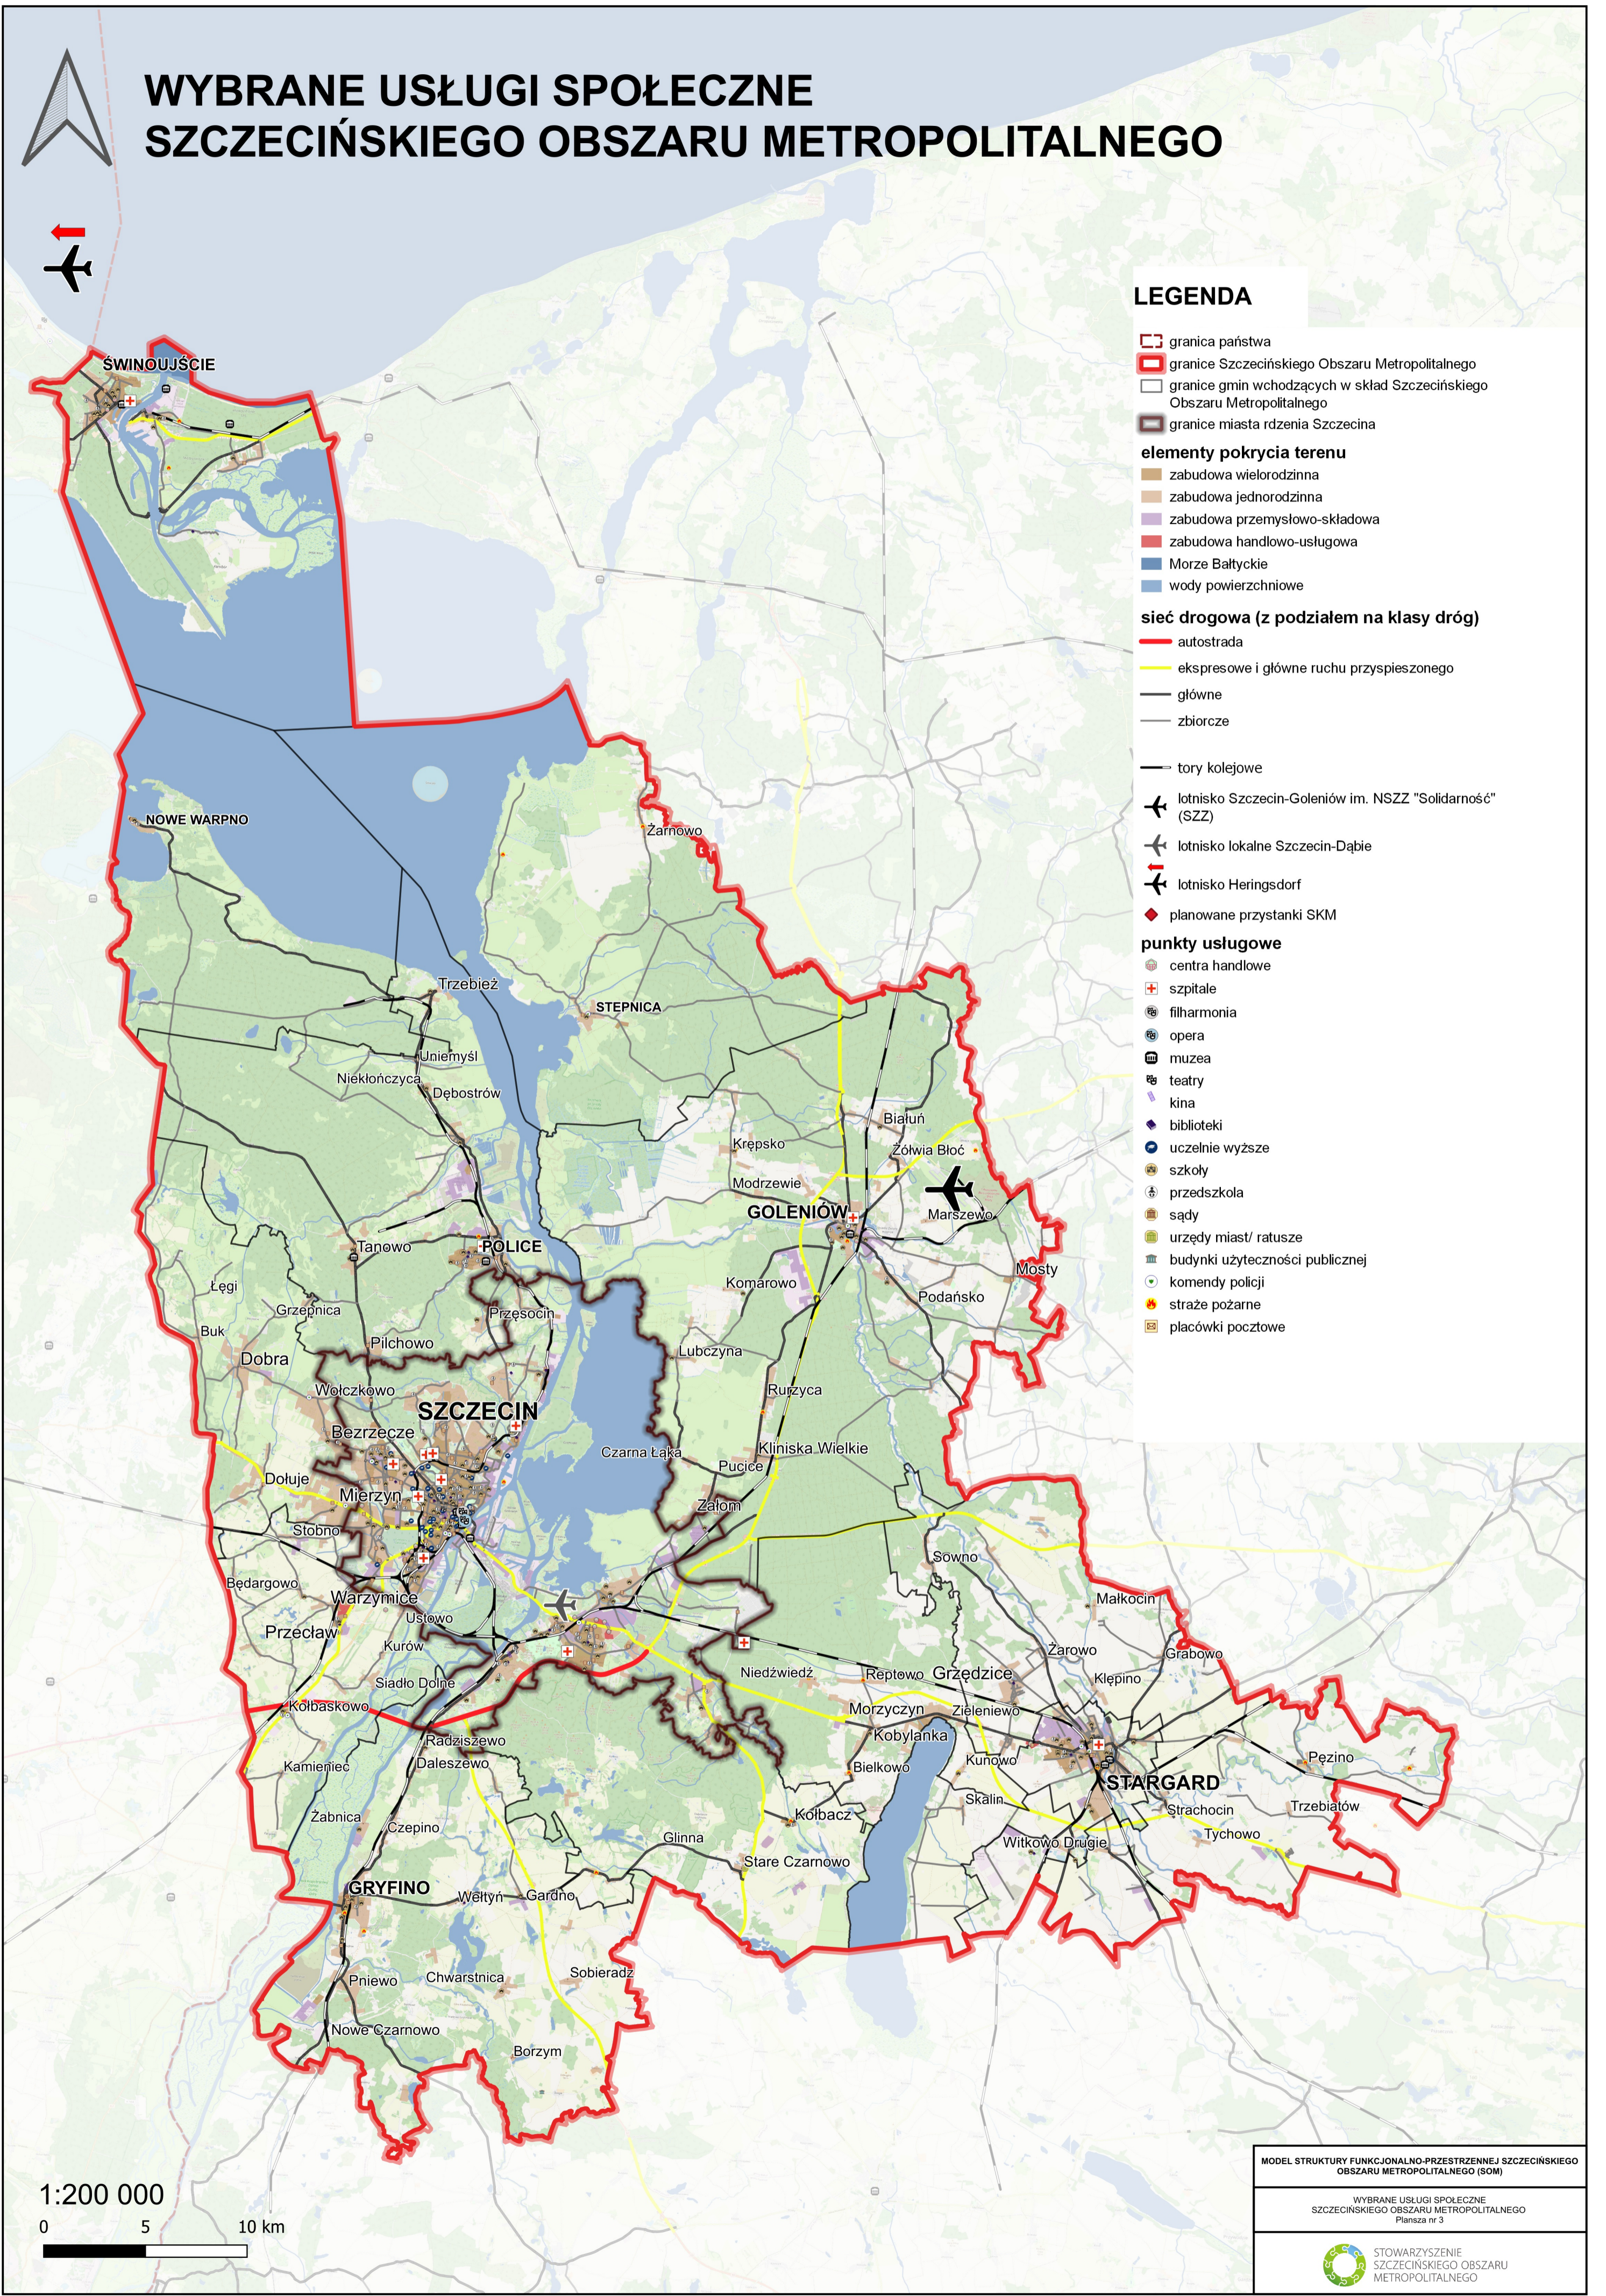

WYBRANE USŁUGI SPOŁECZNE SZCZECIŃSKIEGO OBSZARU METROPOLITALNEGO

LEGENDA

- granica państwa
- granice Szczecińskiego Obszaru Metropolitalnego
- granice gmin wchodzących w skład Szczecińskiego Obszaru Metropolitalnego
- granice miasta rdzenia Szczecina
- elementy pokrycia terenu**
 - zabudowa wielorodzinna
 - zabudowa jednorodzinna
 - zabudowa przemysłowo-składowa
 - zabudowa handlowo-usługowa
 - Morze Bałtyckie
 - wody powierzchniowe
- sieć drogowa (z podziałem na klasy dróg)**
 - autostrada
 - ekspresowe i główne ruchu przyspieszonego
 - główne
 - zbiorcze
- tory kolejowe
- lotnisko Szczecin-Goleniów im. NSZZ "Solidarność" (SZZ)
- lotnisko lokalne Szczecin-Dąbie
- lotnisko Heringsdorf
- planowane przystanki SKM
- punkty usługowe**
 - centra handlowe
 - szpitale
 - filharmonia
 - opera
 - muzea
 - teatry
 - kina
 - biblioteki
 - uczelnie wyższe
 - szkoły
 - przedszkola
 - sądy
 - urzędy miast/ ratusze
 - budynki użyteczności publicznej
 - komendy policji
 - straże pożarne
 - placówki pocztowe

1:200 000
0 5 10 km